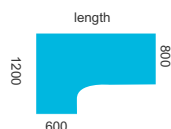

Standard Radials

800 to 600mm ends

- R16TPC/6 LH
- R16TPC/6 RH
- R18TPC/6 LH
- R18TPC/6 RH

1600	1200	720	803677	143
1600	1200	720	803678	143
1800	1200	720	803679	146
1800	1200	720	803680	146