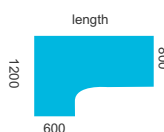

Standard Radials

800 to 600mm ends

R16TPC/6 LH

1600 1200 720 803444 **161**

R16TPC/6 RH

1600 1200 720 803445 **161**

R18TPC/6 LH

1800 1200 720 803446 **164**

R18TPC/6 RH

1800 1200 720 803447 **164**